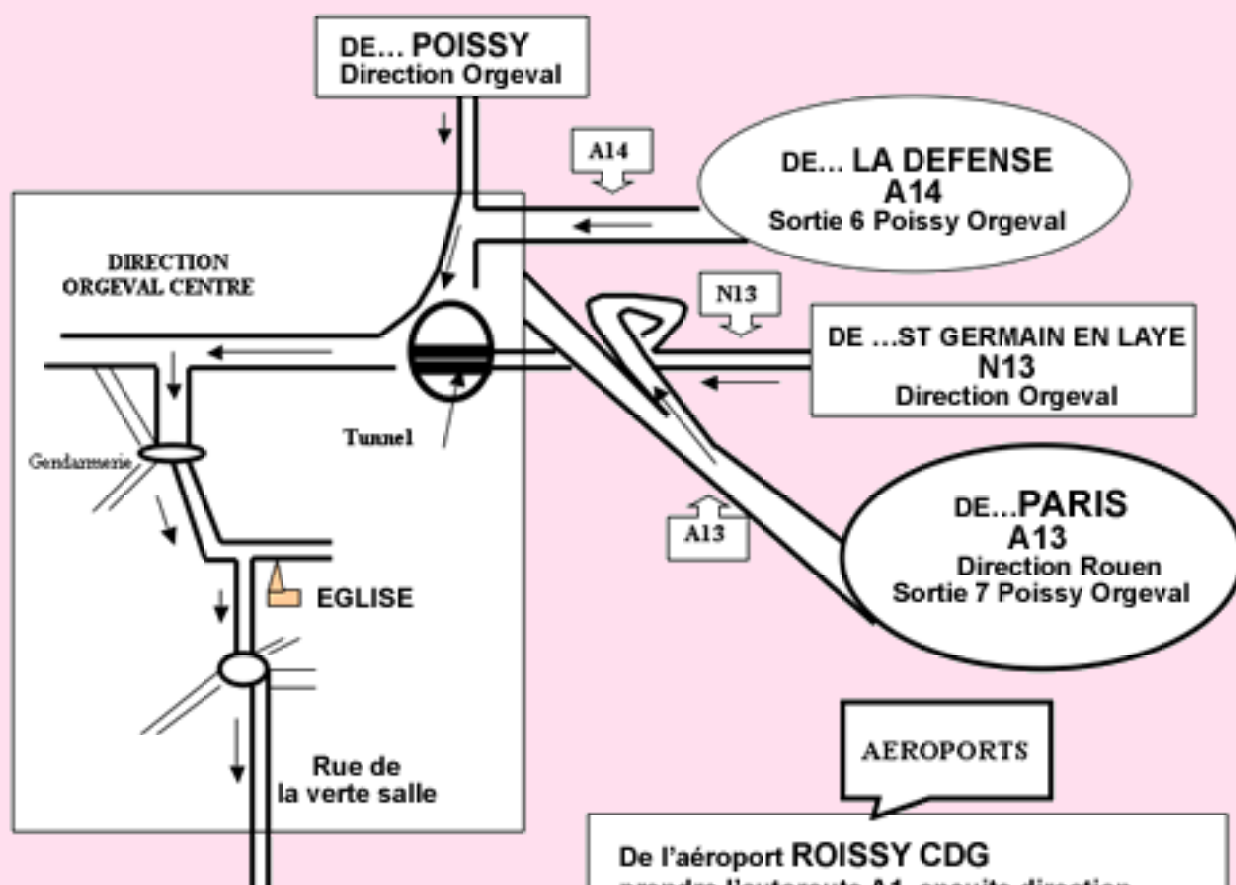

## PLAN D'ACCES

**Madame Liliane Douvier**  
Président Directeur Général

**Contact Commercial**  
Monsieur Philippe Peyramaure  
Directeur

De l'aéroport ROISSY CDG  
prendre l'autoroute A1, ensuite direction  
St Denis par l'A86, au niveau de Nanterre  
suivre l'A14 (voir plan) Trajet de 45 Kms.

De l'aéroport d'ORLY prendre l'autoroute  
A86 direction Anthony ensuite l'A12 au niveau  
de St Quentin en Yvelines et l'A13 direction  
Rouen (voir plan).Trajet de 45 Kms